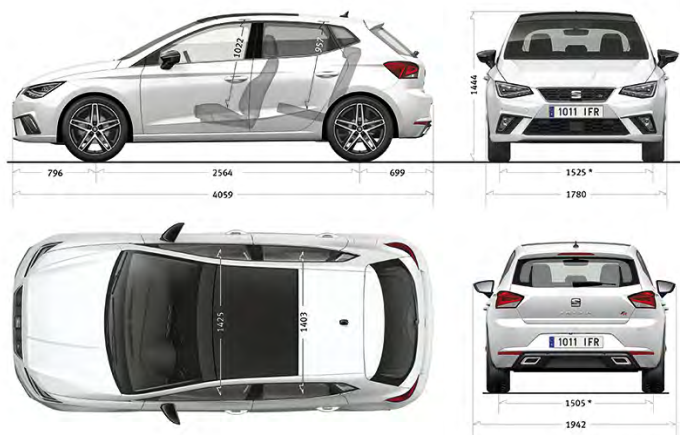

AFMETINGEN

* Con neumático: 185/70 R14 ET38

Ibiza 5-deurs   Ibiza 5-deurs

Reference,
Style, Style
Limited Edition,
Style Business
Intense en
Xcellence,
Xcellence
Limited Edition

FR en FR
Business
Intense

Exterieur (mm)

Lengte	4059	4059
Breedte	1780	1780
Hoogte	1444	1429
Wielbasis	2564	2564
Spoorbreedte voor	1525	1525
Spoorbreedte achter	1505	1505

Interieur (mm)

Bagageruimte (L)	355	355

Diversen

Draaicirkel (m)	10,6	10,6
Kogeldruk (kg)	n.n.b.	n.n.b.
Inhoud brandstoftank (L)	40	40