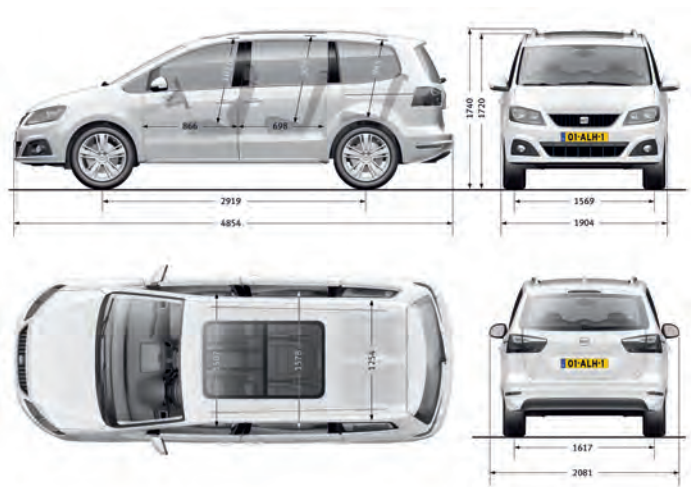

AFMETINGEN

Reference,
Style, Style
Business
Intense, FR
Business
Intense

Exterieur (mm)

Lengte	4854
Breedte	1904
Hoogte	1720
Wielbasis	2919
Spoorbreedte voor	1569
Spoorbreedte achter	1617

Interieur (mm)

Bagageruimte (L)	300
Bagageruimte met neergeklapte achterbank (L)	2297

Diversen

Draaicirkel (m)	11,9
Kogeldruk (kg)	100
Inhoud brandstoftank (L)	70