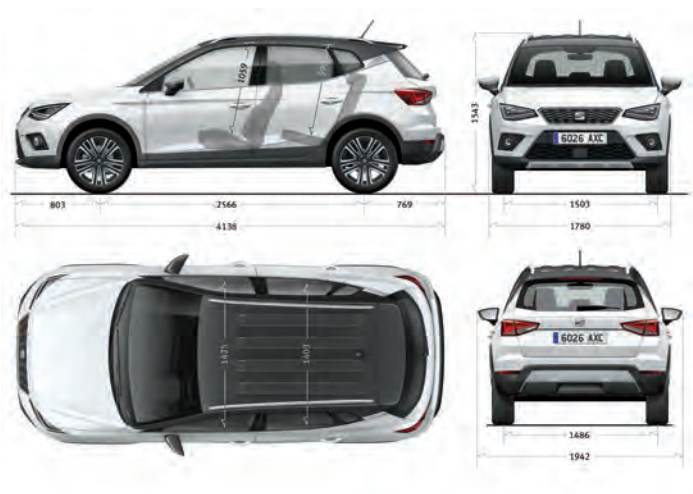

AFMETINGEN

Arona

Reference /
Style /
Xcellence / FR

Exterieur (mm)

Lengte	4138
Breedte	1780
Hoogte	1552
Wielbasis	2566
Spoorbreedte voor	1503
Spoorbreedte achter	1486

Interieur (mm)

Bagageruimte (L)	400

Diversen

Draaicirkel (m)	10,6
Kogeldruk (kg)	55
Inhoud brandstoftank (L)	40