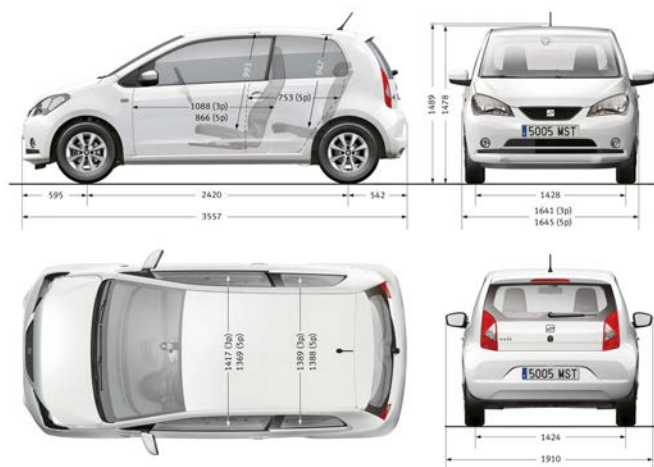

AFMETINGEN

Mii 5-deurs

Exterieur (mm)

Lengte	3557
Breedte	1645
Hoogte	1478
Wielbasis	2420
Spoorbreedte voor	1428
Spoorbreedte achter	1424

Interieur

Bagageruimte (L)	251
Bagageruimte met neergeklapte achterbank (L)	951

Diversen

Draaicirkel (M)	circa 9,3
Inhoud brandstoftank (L)	35
Inhoud brandstoftank EcoFuel (benzine) (L)	10
Inhoud brandstoftank EcoFuel (aardgas) (L)	11