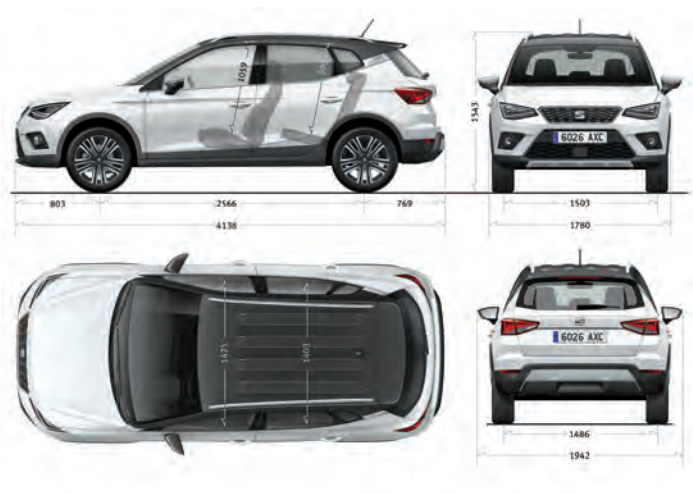

AFMETINGEN

Arona

Style /
Xcellence / FR

Exterieur (mm)

Lengte	4138
Breedte	1780
Hoogte	1552
Wielbasis	2566
Spoorbreedte voor	1503
Spoorbreedte achter	1486

Interieur (mm)

Bagageruimte (L)	400

Diversen

Draaicirkel (m)	10,6
Kogeldruk (kg)	55
Inhoud brandstoftank (L)	40