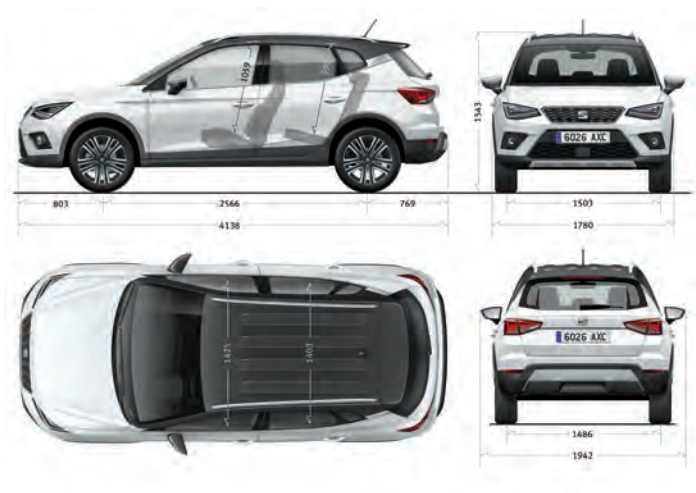

AFMETINGEN

Arona

Style /
Xcellence / FR
Launch Edition

Exterieur (mm)

Lengte	4138
Breedte	1780
Hoogte	1552
Wielbasis	2566
Spoorbreedte voor	1503
Spoorbreedte achter	1486

Interieur (mm)

Bagageruimte (L)	400

Diversen

Draaicirkel (m)	10,6
Kogeldruk (kg)	55
Inhoud brandstoftank (L)	40