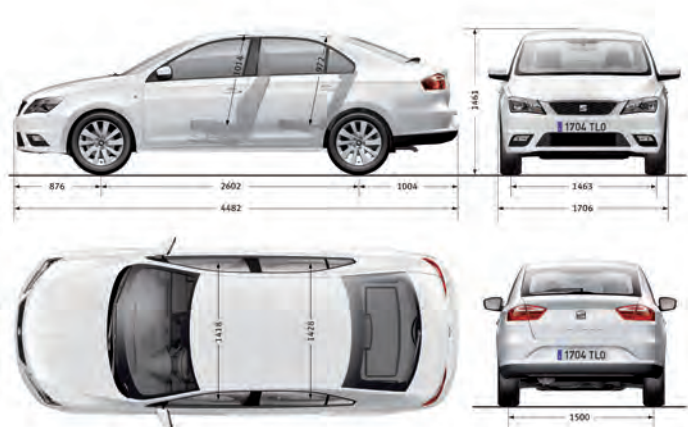

AFMETINGEN

SEAT Toledo

Exterieur (mm)

Lengte	4482
Breedte	1706
Hoogte	1461
Wielbasis	2602
Spoorbreedte voor	1463
Spoorbreedte achter	1500

Interieur (mm)

Bagageruimte (L)	550
Bagageruimte met neergeklapte achterbank (L)	1490

Diversen

Draaicirkel (m)	10,2
Kogeldruk (kg)	75
Inhoud brandstoftank (L)	55