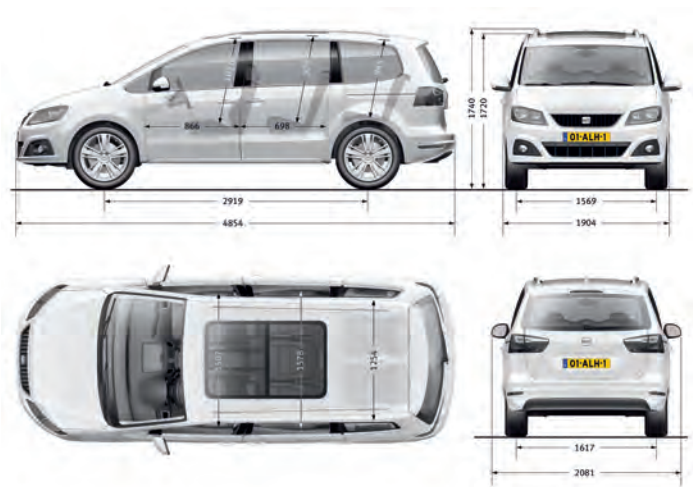

AFMETINGEN

Style,
Xcellence
Business
Intense, FR
Business
Intense

Exterieur (mm)

Lengte	4854
Breedte	1904
Hoogte	1720
Wielbasis	2919
Spoorbreedte voor	1569
Spoorbreedte achter	1617

Interieur (mm)

Bagageruimte (L)	300
Bagageruimte met neergeklapte achterbank (L)	2297