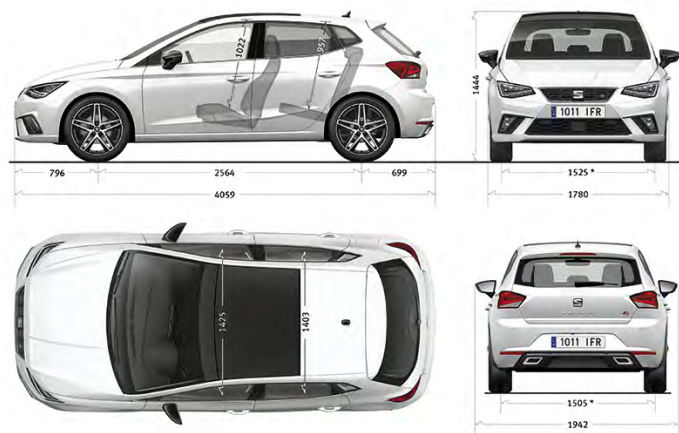

AFMETINGEN

* Con neumático: 185/70 R14 ET38

Ibiza 5-deurs Ibiza 5-deurs

Reference,
Style, Style
Business
Intense en
Xcellence

FR en FR
Business
Intense

Exterieur (mm)

Lengte	4059	4059
Breedte	1780	1780
Hoogte	1444	1429
Wielbasis	2564	2564
Spoorbreedte voor	1525	1525
Spoorbreedte achter	1505	1505